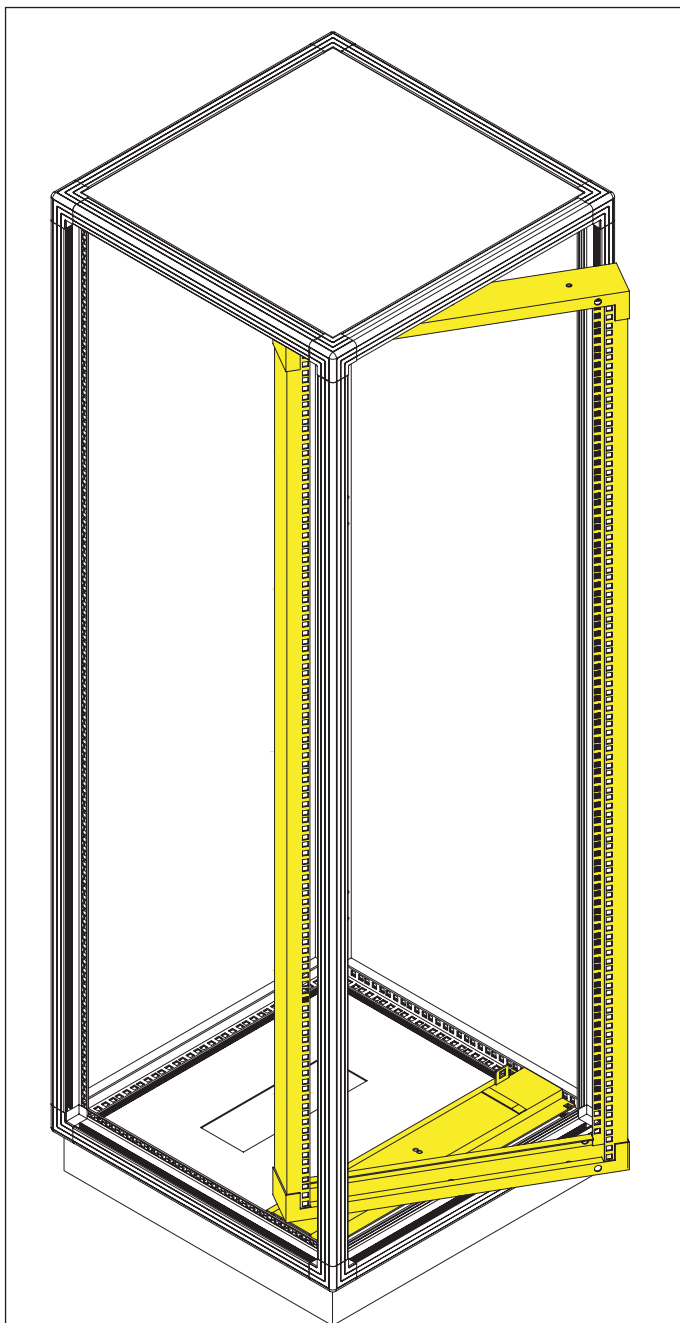

## TELAIO 19" GIREVOLE

### Composizione di fornitura Telaio totale:

- n. 1 Telaio girevole
- n. 2 Traverse di sostegno
- n. 1 Kit accessori di assemblaggio

## TELAIO 19" GIREVOLE RIDOTTO

### Composizione di fornitura Telaio parziale:

- n. 1 Telaio girevole
- n. 2 Traverse di sostegno
- n. 1 Kit accessori di assemblaggio
- n. 2 Supporti montanti

Per profondità 551 - Cod.: **SML 10**

Per profondità 596 - Cod.: **SML 11**