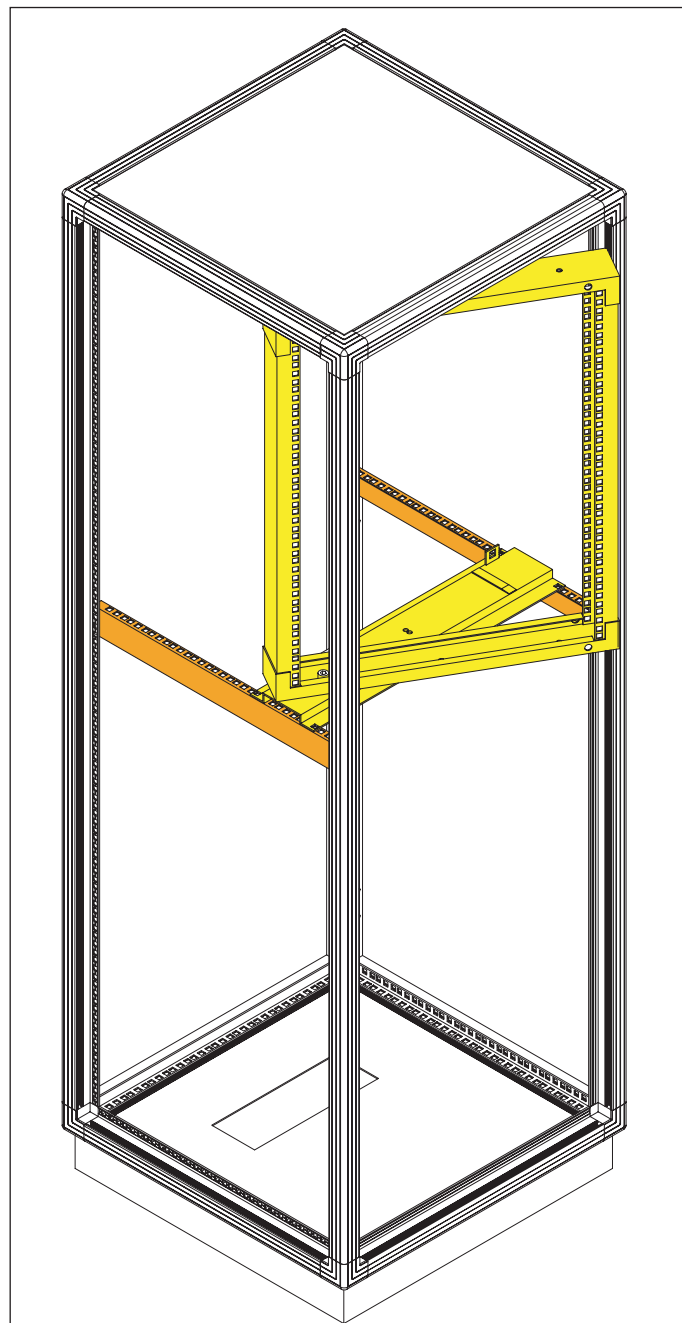

## TELAIO 19" GIREVOLE

### Composizione di fornitura Telaio totale:

- n. 1 Telaio girevole
- n. 2 Traverse di sostegno
- n. 1 Kit accessori di assemblaggio

## TELAIO 19" GIREVOLE RIDOTTO

### Composizione di fornitura Telaio parziale:

- n. 1 Telaio girevole
- n. 2 Traverse di sostegno
- n. 1 Kit accessori di assemblaggio
- n. 2 Supporti montanti

Per profondità 551 - Cod.: **SML 10**

Per profondità 596 - Cod.: **SML 11**