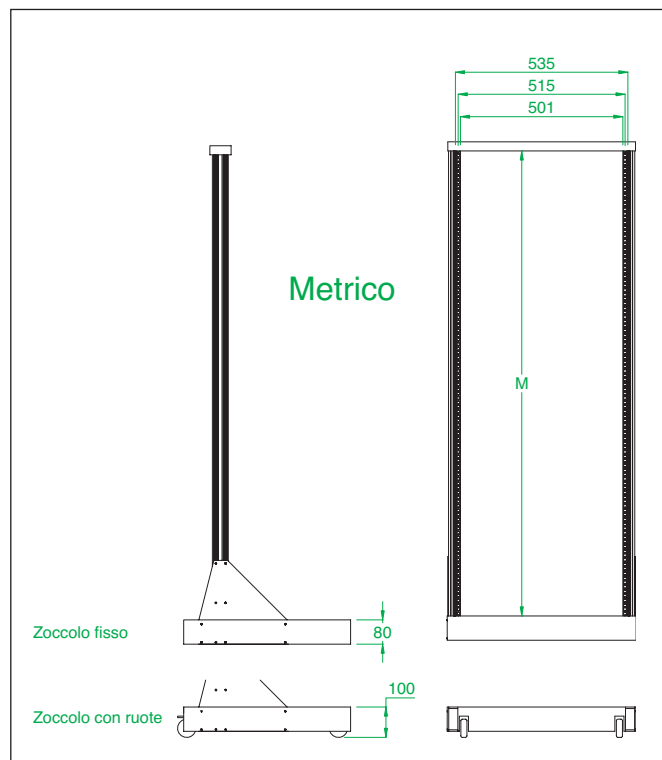

# telai da laboratorio

## “Universal Racks”

TELAIO 19"		
Unità (44,45 mm)	Zoccolo fisso	Zoccolo mobile
30	TL 19-30	TLM 19-30
36	TL 19-36	TLM 19-36
42	TL 19-42	TLM 19-42

TELAIO METRICO		
Unità (25 mm)	Zoccolo fisso	Zoccolo mobile
54	TL 60-54	TLM 60-54
64	TL 60-64	TLM 60-64
74	TL 60-74	TLM 60-74

### STAFFE DI TRASFORMAZIONE DA PASSO METRICO A 19"

Codice: **ST22-19-3**