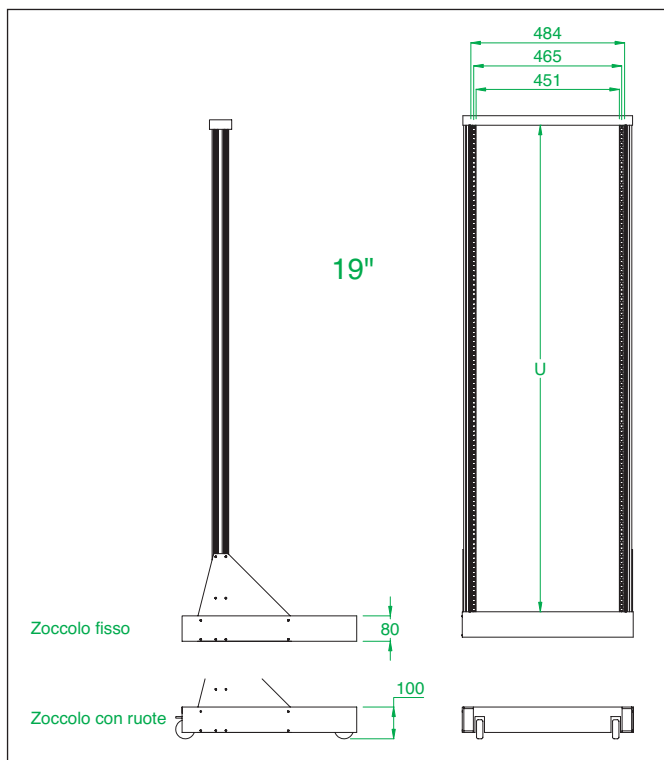

## “Universal Racks”

TELAIO 19"		
Unità (44,45 mm)	Zoccolo fisso	Zoccolo mobile
30	TL 19-30	TLM 19-30
36	TL 19-36	TLM 19-36
42	TL 19-42	TLM 19-42

TELAIO METRICO		
Unità (25 mm)	Zoccolo fisso	Zoccolo mobile
54	TL 60-54	TLM 60-54
64	TL 60-64	TLM 60-64
74	TL 60-74	TLM 60-74

### STAFFE DI TRASFORMAZIONE DA PASSO METRICO A 19"

Codice: **ST22-19-3**