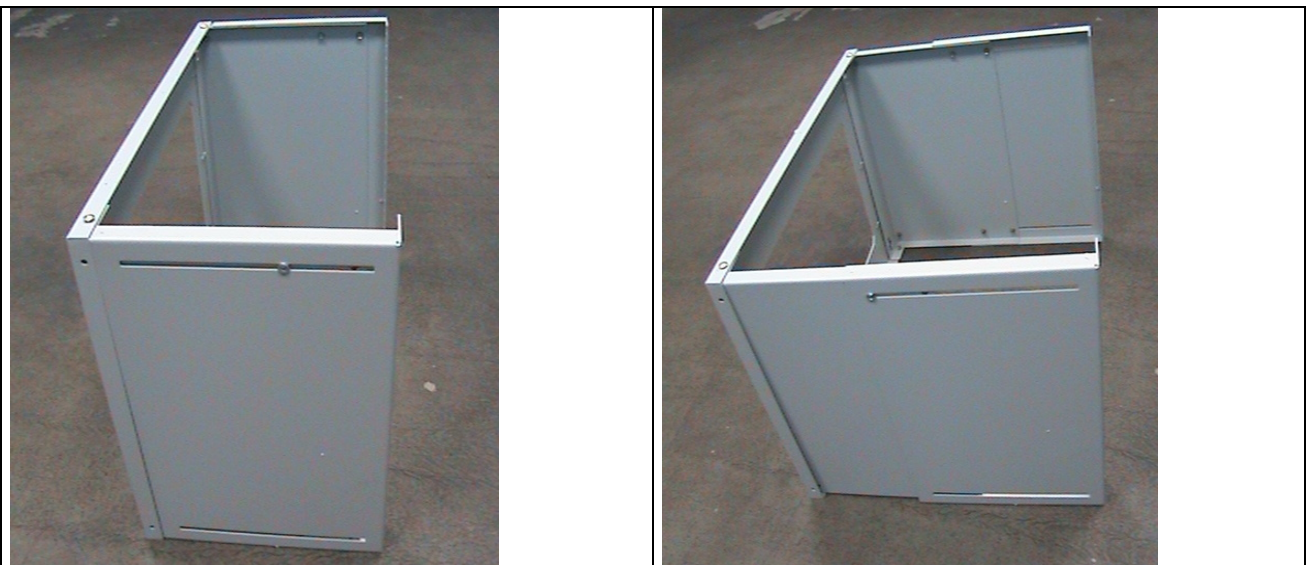

ARMADIO A MURO REGOLABILE. DISPONIBILE IN COLORE NERO, CON 2, 4, 8 UNITA'

REGOLABILE IN PROFONDITA' DA 23 A 34 CM.

CON UN PROFILO LATERALE STANDARD 19''