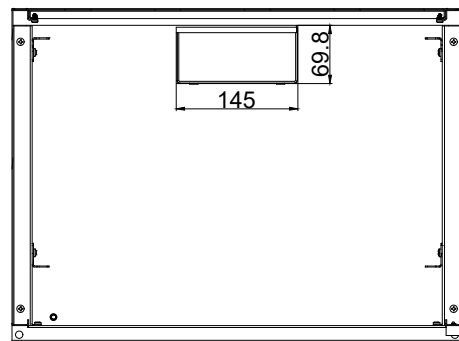

Attributes

- Capacità di carico: 60 kg
- Colore: nero, RAL 9005
- Larghezza: 540 mm
- Pannelli laterali: Entrambi i lati
- Porta anteriore: Porta in vetro, apertura singola
- Profondità: 400 mm
- Tipo di armadio: Armadio a parete
- Unità: 7
- Classe di protezione IP: IP20
- Installato: no

Package contents

- Kit di installazione (viti, dadi a gabbia, rondelle)
- 2 x chiavi
- 1 x guida di avvio rapida

Logistics

	Number (pcs)	Weight (kg)	Depth (cm)	Width (cm)	Height (cm)	cm ³
Packaging Unit Carton	1	13.20	45.00	59.00	19.00	50,445.00
Packaging Unit Inside	1	13.20	45.00	59.00	19.00	50,445.00
Packaging Unit Single	1	13.20	45.00	59.00	19.00	50,445.00
Net single without Packaging	1	12.00	40.00	54.00	37.50	21,070.00

DN-19 07U-S-1 (4016032331698)
 DN-19 07-U-S-SW (4016032257592)
 DN-19-07U-S-PD (4016032432524)
 DN-19 09-U-S-1 (4016032330950)
 DN-19 09-U-S-SW (4016032257608)

DN-19-09U-S-PD (4016032432548)
 DN-19 12-U-S-1 (4016032330967)
 DN-19 12-U-S-SW (4016032257615)
 DN-19-12U-S-PD (4016032432562)

WIDTH OF WALL CABINET

DEPTH OF WALL CABINET

WIDTH OF HANGING HOLE

7U-HEIGHT: 375 MM
 9U-HEIGHT: 460 MM
 12U-HEIGHT: 595 MM
 THICKNESS: 1.2 MM

PROFILE RAIL MOUNTING DIMENSIONS

VENTILATION SLOT TYPE AND SIZES