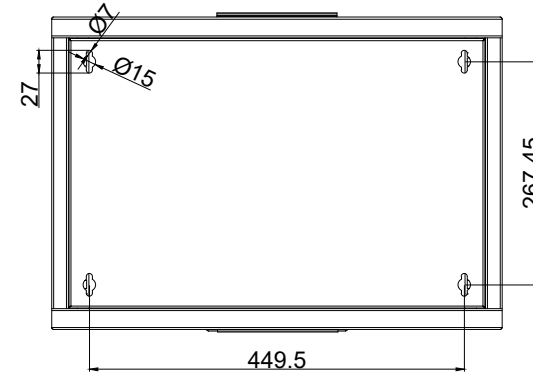

Attributes

- Capacità di carico: 60 kg
- Colore: nero, RAL 9005
- Larghezza: 540 mm
- Pannelli laterali: Entrambi i lati
- Porta anteriore: Porta in vetro, apertura singola
- Profondità: 400 mm
- Tipo di armadio: Armadio a parete
- Unità: 7
- Classe di protezione IP: IP20
- Installato: no

Package contents

- Kit di installazione (viti, dadi a gabbia, rondelle)
- 2 x chiavi
- 1 x guida di avvio rapida

Logistics

	Number (pcs)	Weight (kg)	Depth (cm)	Width (cm)	Height (cm)	cm ³
Packaging Unit Carton	1	13.20	45.00	59.00	19.00	50,445.00
Packaging Unit Inside	1	13.20	45.00	59.00	19.00	50,445.00
Packaging Unit Single	1	13.20	45.00	59.00	19.00	50,445.00
Net single without Packaging	1	12.00	40.00	54.00	37.50	21,070.00

DN-19 07U-S-1 (4016032331698)
 DN-19 07-U-S-SW (4016032257592)
 DN-19-07U-S-PD (4016032432524)
 DN-19 09-U-S-1 (4016032330950)
 DN-19 09-U-S-SW (4016032257608)

DN-19-09U-S-PD (4016032432548)
 DN-19 12-U-S-1 (4016032330967)
 DN-19 12-U-S-SW (4016032257615)
 DN-19-12U-S-PD (4016032432562)

WIDTH OF WALL CABINET

DEPTH OF WALL CABINET

WIDTH OF HANGING HOLE

7U-HEIGHT: 375 MM
 9U-HEIGHT: 460 MM
 12U-HEIGHT: 595 MM
 THICKNESS: 1.2 MM

PROFILE RAIL MOUNTING DIMENSIONS

VENTILATION SLOT TYPE AND SIZES