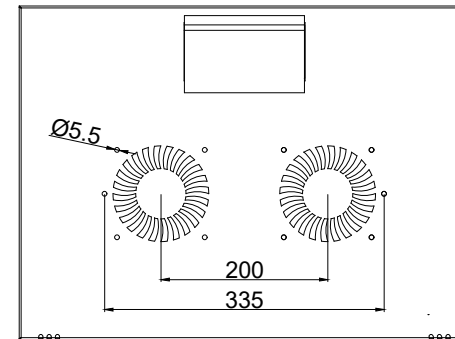

Attributes

- Capacità di carico: 60 kg
- Colore: nero, RAL 9005
- Larghezza: 540 mm
- Pannelli laterali: Entrambi i lati
- Porta anteriore: Porta in vetro, apertura singola
- Profondità: 400 mm
- Tipo di armadio: Armadio a parete
- Unità: 7
- Classe di protezione IP: IP20
- Installato: no

WIDTH OF WALL CABINET

DEPTH OF WALL CABINET

WIDTH OF HANGING HOLE

7U-HEIGHT: 375 MM
 9U-HEIGHT: 460 MM
 12U-HEIGHT: 595 MM
 THICKNESS: 1.2 MM

PROFILE RAIL MOUNTING DIMENSIONS

VENTILATION SLOT TYPE AND SIZES