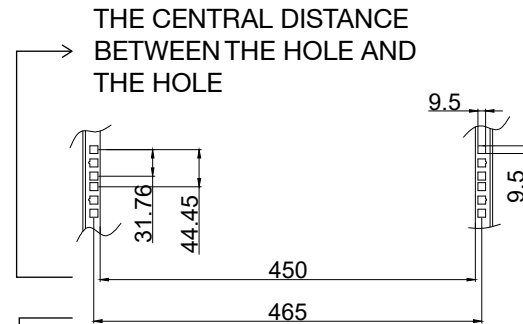

Attributes

- Capacità di carico: 60 kg
- Colore: nero, RAL 9005
- Larghezza: 540 mm
- Pannelli laterali: Entrambi i lati
- Porta anteriore: Porta in vetro, apertura singola
- Profondità: 400 mm
- Tipo di armadio: Armadio a parete
- Unità: 7
- Classe di protezione IP: IP20
- Installato: no

WIDTH OF WALL CABINET

DEPTH OF WALL CABINET

WIDTH OF HANGING HOLE

7U-HEIGHT: 375 MM
 9U-HEIGHT: 460 MM
 12U-HEIGHT: 595 MM
 THICKNESS: 1.2 MM

PROFILE RAIL MOUNTING DIMENSIONS

VENTILATION SLOT TYPE AND SIZES