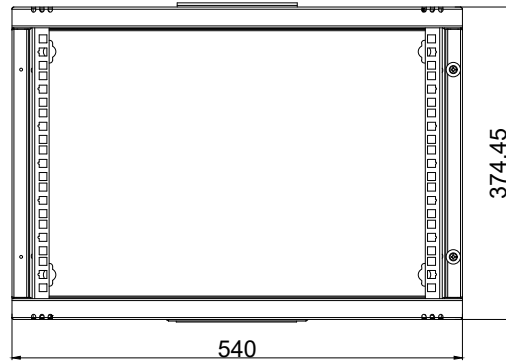

DN-19 07U-S-1 (4016032331698)
DN-19 07-U-S-SW (4016032257592)
DN-19-07U-S-PD (4016032432524)
DN-19 09-U-S-1 (4016032330950)
DN-19 09-U-S-SW (4016032257608)

DN-19-09U-S-PD (4016032432548)
DN-19 12-U-S-1 (4016032330967)
DN-19 12-U-S-SW (4016032257615)
DN-19-12U-S-PD (4016032432562)

WIDTH OF WALL CABINET