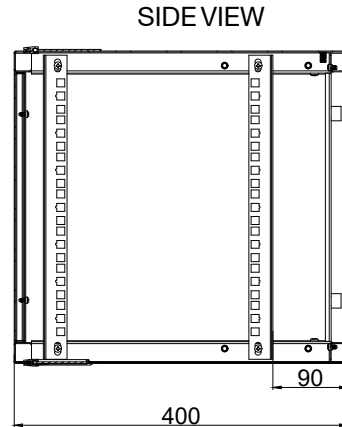

Attributes

- Capacità di carico: 60 kg
- Colore: nero, RAL 9005
- Larghezza: 540 mm
- Pannelli laterali: Entrambi i lati
- Porta anteriore: Porta in vetro, apertura singola
- Profondità: 400 mm
- Tipo di armadio: Armadio a parete
- Unità: 7
- Classe di protezione IP: IP20
- Installato: no

Package contents

- Kit di installazione (viti, dadi a gabbia, rondelle)
- 2 x chiavi
- 1 x guida di avvio rapida

Logistics

	Number (pcs)	Weight (kg)	Depth (cm)	Width (cm)	Height (cm)	cm ³
Packaging Unit Carton	1	13.20	45.00	59.00	19.00	50,445.00
Packaging Unit Inside	1	13.20	45.00	59.00	19.00	50,445.00
Packaging Unit Single	1	13.20	45.00	59.00	19.00	50,445.00
Net single without Packaging	1	12.00	40.00	54.00	37.50	21,070.00

WIDTH OF WALL CABINET

DEPTH OF WALL CABINET

WIDTH OF HANGING HOLE

7U-HEIGHT: 375 MM
 9U-HEIGHT: 460 MM
 12U-HEIGHT: 595 MM
 THICKNESS: 1.2 MM

PROFILE RAIL MOUNTING DIMENSIONS

VENTILATION SLOT TYPE AND SIZES