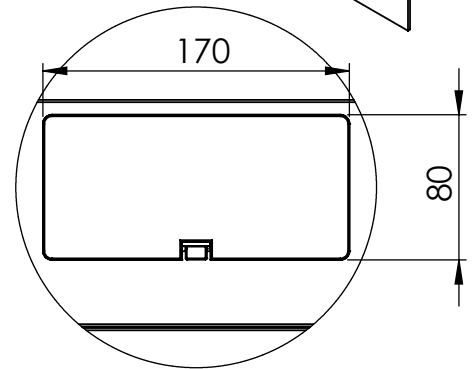

- Guide profilate da 483 mm (19") montate anteriormente e posteriormente all'interno dell'involucro, zincate
- Le guide profilate da 483 mm (19") sono regolabili in profondità
- Lamiera d'acciaio di spessore 1,1 - 1,5 con elevata capacità di carico, verniciata a polvere
- Ingresso cavi con copertura in plastica nel tetto e nel pavimento
- Fessure di ventilazione per la ventilazione attiva e passiva
- Profondità massima di installazione dei componenti: 319,25 mm
- Dimensioni del prodotto (A x L x P): 240 x 540 x 400 mm

Attributes

- Capacità di carico: 60 kg
- Colore: grigio chiaro, RAL 7035
- Larghezza: 540 mm
- Pannelli laterali: Entrambi i lati
- Porta anteriore: Porta in vetro, apertura singola
- Profondità: 400 mm
- Tipo di armadio: Armadio a parete
- Unità: 4
- Classe di protezione IP: IP20
- Installato: no

DN-49200, DN-49201, DN-49202,
 DN-49203, DN-49204, DN-49205,
 DN-49206, DN-49207

Top view

Bottom view

Front view

U Kinds	H
4U	237
7U	370
9U	459
12U	592

Side view

Front inside view

Rear view

DN-49200, DN-49201, DN-49202,
 DN-49203, DN-49204, DN-49205,
 DN-49206, DN-49207

Isometric views

19" cabinet
 in the top view

DETAIL A

Rack rail
 mounting
 dimensions

DN-49200, DN-49201, DN-49202,
DN-49203, DN-49204, DN-49205,
DN-49206, DN-49207