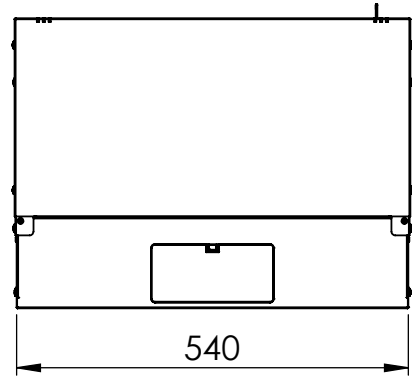

- Guide profilate da 483 mm (19") montate anteriormente e posteriormente all'interno dell'involucro, zincate
- Le guide profilate da 483 mm (19") sono regolabili in profondità
- Lamiera d'acciaio di spessore 1,1 - 1,5 con elevata capacità di carico, verniciata a polvere
- Ingresso cavi con copertura in plastica nel tetto e nel pavimento
- Fessure di ventilazione per la ventilazione attiva e passiva
- Profondità massima di installazione dei componenti: 319,25 mm
- Dimensioni del prodotto (A x L x P): 240 x 540 x 400 mm

Attributes

- Capacità di carico: 60 kg
- Colore: grigio chiaro, RAL 7035
- Larghezza: 540 mm
- Pannelli laterali: Entrambi i lati
- Porta anteriore: Porta in vetro, apertura singola
- Profondità: 400 mm
- Tipo di armadio: Armadio a parete
- Unità: 4
- Classe di protezione IP: IP20
- Installato: no

DN-49200, DN-49201, DN-49202,
 DN-49203, DN-49204, DN-49205,
 DN-49206, DN-49207

Top view

Bottom view

Front view

U Kinds	H
4U	237
7U	370
9U	459
12U	592

Side view

Front inside view

Rear view

DN-49200, DN-49201, DN-49202,
 DN-49203, DN-49204, DN-49205,
 DN-49206, DN-49207

Isometric views

19" cabinet
 in the top view

DETAIL A

Rack rail
 mounting
 dimensions

DN-49200, DN-49201, DN-49202,
DN-49203, DN-49204, DN-49205,
DN-49206, DN-49207