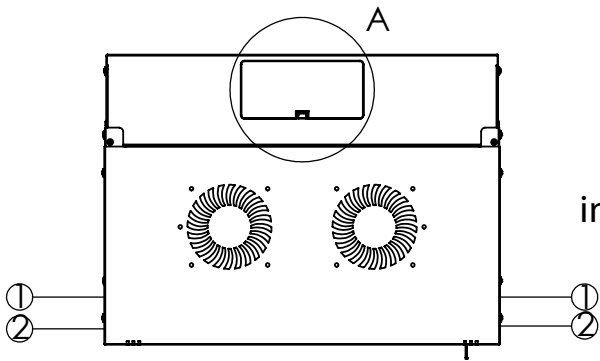

- Guide profilate da 483 mm (19") montate anteriormente e posteriormente all'interno dell'involucro, zincate
- Le guide profilate da 483 mm (19") sono regolabili in profondità
- Lamiera d'acciaio di spessore 1,1 - 1,5 con elevata capacità di carico, verniciata a polvere
- Ingresso cavi con copertura in plastica nel tetto e nel pavimento
- Fessure di ventilazione per la ventilazione attiva e passiva
- Profondità massima di installazione dei componenti: 319,25 mm
- Dimensioni del prodotto (A x L x P): 240 x 540 x 400 mm

DN-49200, DN-49201, DN-49202,
 DN-49203, DN-49204, DN-49205,
 DN-49206, DN-49207

Top view

Bottom view

Front view

U Kinds	H
4U	237
7U	370
9U	459
12U	592

Side view

Front inside view

Rear view

DN-49200, DN-49201, DN-49202,
 DN-49203, DN-49204, DN-49205,
 DN-49206, DN-49207

Isometric views

19" cabinet
 in the top view

DETAIL A

Rack rail
 mounting
 dimensions

DN-49200, DN-49201, DN-49202,
DN-49203, DN-49204, DN-49205,
DN-49206, DN-49207