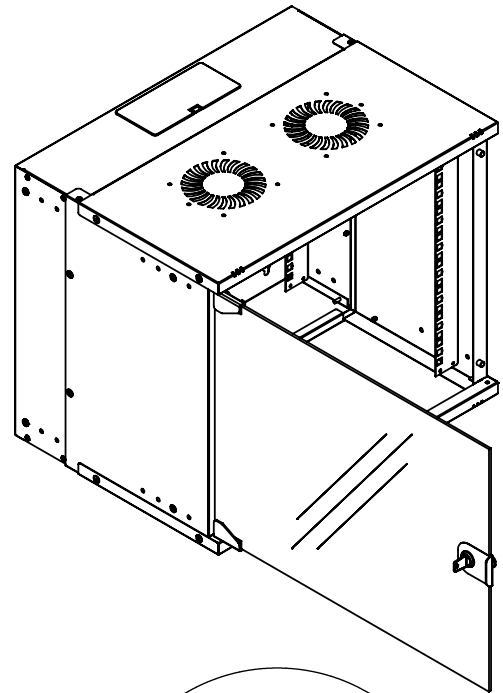

Attributes

- Capacità di carico: 60 kg
- Colore: grigio chiaro, RAL 7035
- Larghezza: 540 mm
- Pannelli laterali: Entrambi i lati
- Porta anteriore: Porta in vetro, apertura singola
- Profondità: 400 mm
- Tipo di armadio: Armadio a parete
- Unità: 4
- Classe di protezione IP: IP20
- Installato: no

DN-49200, DN-49201, DN-49202,
 DN-49203, DN-49204, DN-49205,
 DN-49206, DN-49207

Top view

Bottom view

Front view

U Kinds	H
4U	237
7U	370
9U	459
12U	592

Side view

Front inside view

Rear view

DN-49200, DN-49201, DN-49202,
 DN-49203, DN-49204, DN-49205,
 DN-49206, DN-49207

Isometric views

19" cabinet
 in the top view

DETAIL A

Rack rail
 mounting
 dimensions

DN-49200, DN-49201, DN-49202,
DN-49203, DN-49204, DN-49205,
DN-49206, DN-49207