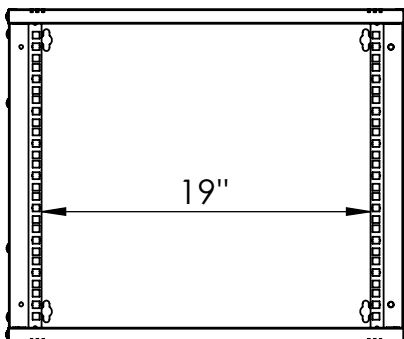

- Guide profilate da 483 mm (19") montate anteriormente e posteriormente all'interno dell'involucro, zincate
- Le guide profilate da 483 mm (19") sono regolabili in profondità
- Lamiera d'acciaio di spessore 1,1 - 1,5 con elevata capacità di carico, verniciata a polvere
- Ingresso cavi con copertura in plastica nel tetto e nel pavimento
- Fessure di ventilazione per la ventilazione attiva e passiva
- Profondità massima di installazione dei componenti: 319,25 mm
- Dimensioni del prodotto (A x L x P): 240 x 540 x 400 mm

Attributes

- Capacità di carico: 60 kg
- Colore: grigio chiaro, RAL 7035
- Larghezza: 540 mm
- Pannelli laterali: Entrambi i lati
- Porta anteriore: Porta in vetro, apertura singola
- Profondità: 400 mm
- Tipo di armadio: Armadio a parete
- Unità: 4
- Classe di protezione IP: IP20
- Installato: no

DN-49200, DN-49201, DN-49202,
 DN-49203, DN-49204, DN-49205,
 DN-49206, DN-49207

Top view

Bottom view

Front view

U Kinds	H
4U	237
7U	370
9U	459
12U	592

Side view

Front inside view

Rear view

DN-49200, DN-49201, DN-49202,
 DN-49203, DN-49204, DN-49205,
 DN-49206, DN-49207

Isometric views

19" cabinet
 in the top view

DETAIL A

Rack rail
 mounting
 dimensions

DN-49200, DN-49201, DN-49202,
DN-49203, DN-49204, DN-49205,
DN-49206, DN-49207