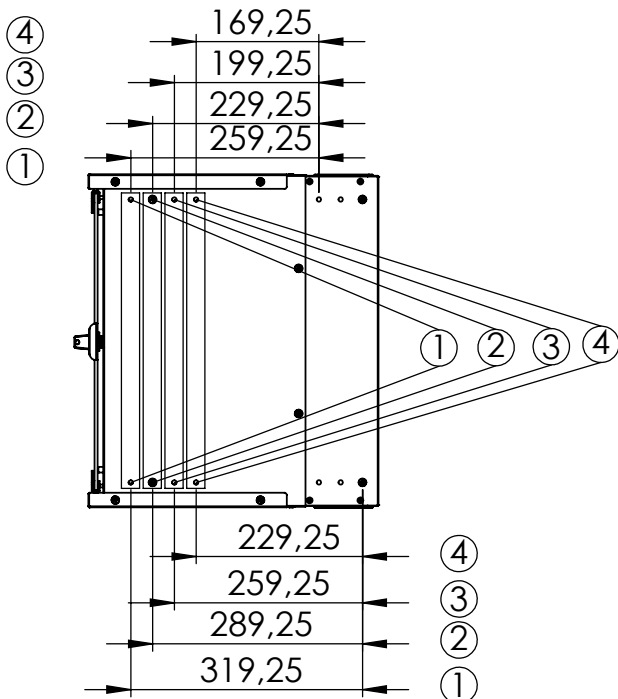

- Guide profilate da 483 mm (19") montate anteriormente e posteriormente all'interno dell'involucro, zincate
- Le guide profilate da 483 mm (19") sono regolabili in profondità
- Lamiera d'acciaio di spessore 1,1 - 1,5 con elevata capacità di carico, verniciata a polvere
- Ingresso cavi con copertura in plastica nel tetto e nel pavimento
- Fessure di ventilazione per la ventilazione attiva e passiva
- Profondità massima di installazione dei componenti: 319,25 mm
- Dimensioni del prodotto (A x L x P): 240 x 540 x 400 mm

DN-49200, DN-49201, DN-49202,
 DN-49203, DN-49204, DN-49205,
 DN-49206, DN-49207

Top view

Bottom view

Front view

U Kinds	H
4U	237
7U	370
9U	459
12U	592

Side view

Front inside view

Rear view

DN-49200, DN-49201, DN-49202,
 DN-49203, DN-49204, DN-49205,
 DN-49206, DN-49207

Isometric views

19" cabinet
 in the top view

DETAIL A

Rack rail
 mounting
 dimensions

DN-49200, DN-49201, DN-49202,
DN-49203, DN-49204, DN-49205,
DN-49206, DN-49207