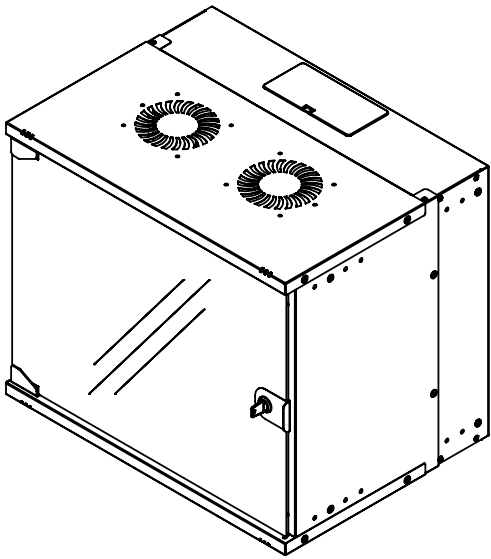

La serie di armadi da parete DIGITUS® SOHO Pro si distingue per l'efficiente fornitura in confezione piatta ottimizzata e per l'installazione particolarmente semplice.

- Grado di protezione IP20
- Porta in vetro di sicurezza con serratura, tipo 9473
- Angolo di apertura della porta di 200°
- Chiusura a 1 punto sulla porta d'ingresso

Attributes

- Capacità di carico: 60 kg
- Colore: grigio chiaro, RAL 7035
- Larghezza: 540 mm
- Pannelli laterali: Entrambi i lati
- Porta anteriore: Porta in vetro, apertura singola
- Profondità: 400 mm
- Tipo di armadio: Armadio a parete
- Unità: 4
- Classe di protezione IP: IP20
- Installato: no

DN-49200, DN-49201, DN-49202,
 DN-49203, DN-49204, DN-49205,
 DN-49206, DN-49207

Top view

Bottom view

Front view

U Kinds	H
4U	237
7U	370
9U	459
12U	592

Side view

Front inside view

Rear view

DN-49200, DN-49201, DN-49202,
 DN-49203, DN-49204, DN-49205,
 DN-49206, DN-49207

Isometric views

19" cabinet
 in the top view

DETAIL A

Rack rail
 mounting
 dimensions

DN-49200, DN-49201, DN-49202,
DN-49203, DN-49204, DN-49205,
DN-49206, DN-49207