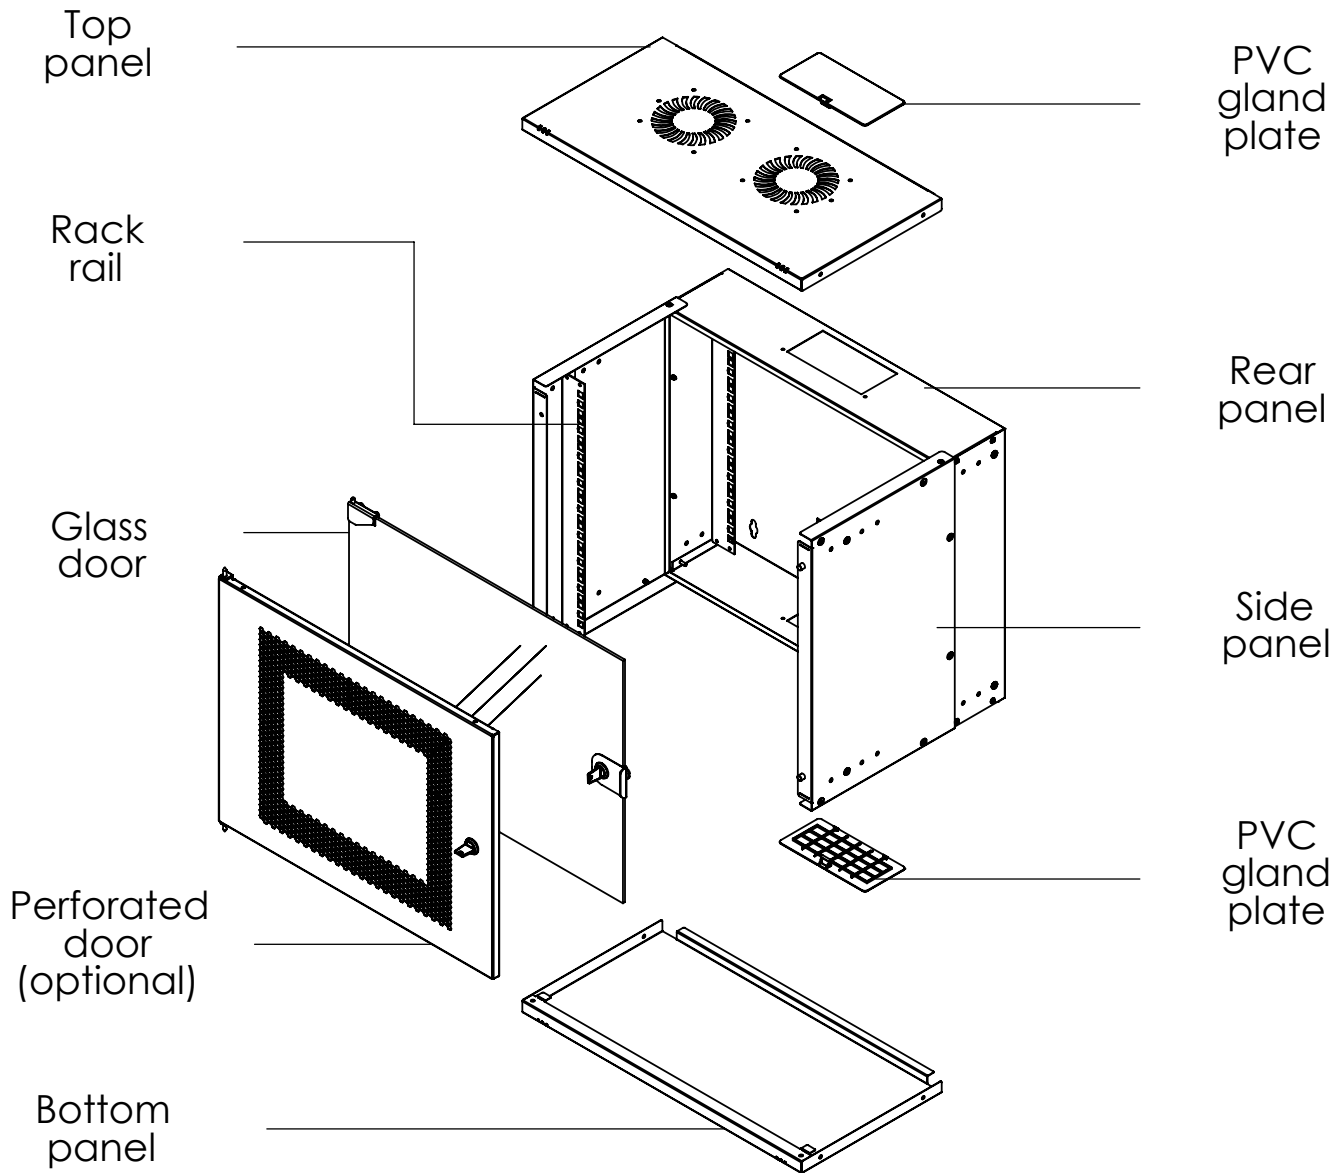

- Guide profilate da 483 mm (19") montate anteriormente e posteriormente all'interno dell'involucro, zincate
- Le guide profilate da 483 mm (19") sono regolabili in profondità
- Lamiera d'acciaio di spessore 1,1 - 1,5 con elevata capacità di carico, verniciata a polvere
- Ingresso cavi con copertura in plastica nel tetto e nel pavimento
- Fessure di ventilazione per la ventilazione attiva e passiva
- Profondità massima di installazione dei componenti: 319,25 mm
- Dimensioni del prodotto (A x L x P): 240 x 540 x 400 mm

DN-49200, DN-49201, DN-49202,
 DN-49203, DN-49204, DN-49205,
 DN-49206, DN-49207

Isometric views

19" cabinet
 in the top view

DETAIL A

Rack rail
 mounting
 dimensions

DN-49200, DN-49201, DN-49202,
DN-49203, DN-49204, DN-49205,
DN-49206, DN-49207

Exploded view