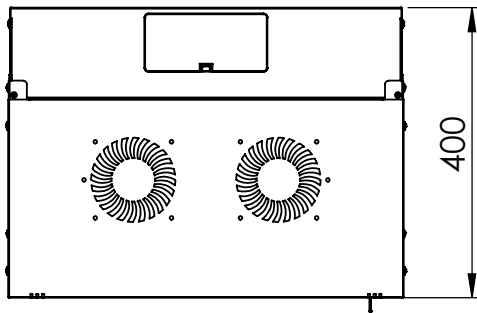

DN-49200, DN-49201, DN-49202,
DN-49203, DN-49204, DN-49205,
DN-49206, DN-49207

Top view