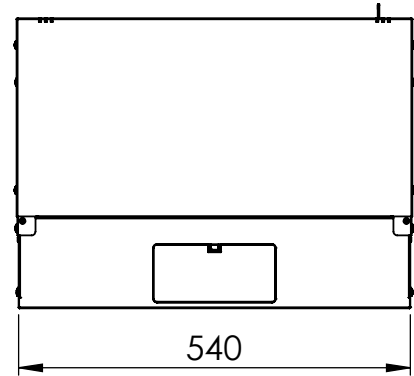

- Guide profilate da 483 mm (19") montate anteriormente e posteriormente all'interno dell'involucro, zincate
- Le guide profilate da 483 mm (19") sono regolabili in profondità
- Lamiera d'acciaio di spessore 1,1 - 1,5 con elevata capacità di carico, verniciata a polvere
- Ingresso cavi con copertura in plastica nel tetto e nel pavimento
- Fessure di ventilazione per la ventilazione attiva e passiva
- Profondità massima di installazione dei componenti: 319,25 mm
- Dimensioni del prodotto (A x L x P): 370 x 540 x 400 mm

### Attributes

- Capacità di carico: 60 kg
- Colore: grigio chiaro, RAL 7035
- Larghezza: 540 mm
- Pannelli laterali: Entrambi i lati
- Porta anteriore: Porta in vetro, apertura singola
- Profondità: 400 mm
- Tipo di armadio: Armadio a parete
- Unità: 7
- Classe di protezione IP: IP20
- Installato: no

DN-49200, DN-49201, DN-49202,  
 DN-49203, DN-49204, DN-49205,  
 DN-49206, DN-49207

Top view

Bottom view

Front view

U Kinds	H
4U	237
7U	370
9U	459
12U	592

Side view

Front inside view

Rear view

DN-49200, DN-49201, DN-49202,  
DN-49203, DN-49204, DN-49205,  
DN-49206, DN-49207

Isometric views

19" cabinet  
in the top view

DETAIL A

Rack rail  
mounting  
dimensions

DN-49200, DN-49201, DN-49202,  
DN-49203, DN-49204, DN-49205,  
DN-49206, DN-49207