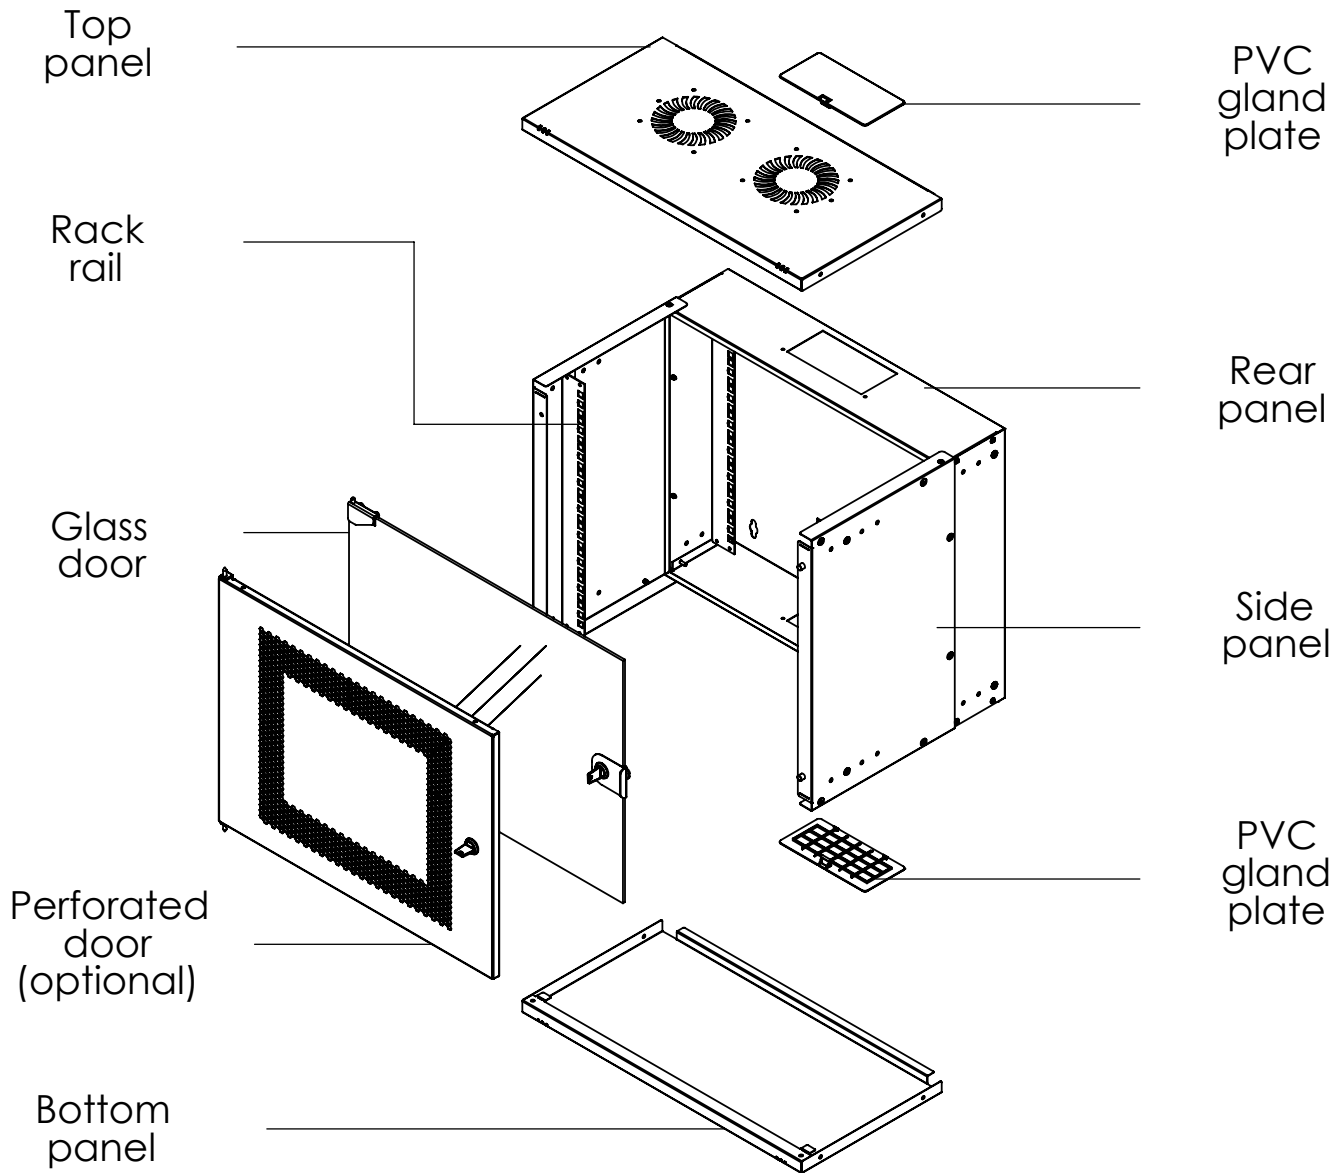

- Guide profilate da 483 mm (19") montate anteriormente e posteriormente all'interno dell'involucro, zincate
- Le guide profilate da 483 mm (19") sono regolabili in profondità
- Lamiera d'acciaio di spessore 1,1 - 1,5 con elevata capacità di carico, verniciata a polvere
- Ingresso cavi con copertura in plastica nel tetto e nel pavimento
- Fessure di ventilazione per la ventilazione attiva e passiva
- Profondità massima di installazione dei componenti: 319,25 mm
- Dimensioni del prodotto (A x L x P): 370 x 540 x 400 mm

DN-49200, DN-49201, DN-49202,  
DN-49203, DN-49204, DN-49205,  
DN-49206, DN-49207

Isometric views

19" cabinet  
in the top view

DETAIL A

Rack rail  
mounting  
dimensions

DN-49200, DN-49201, DN-49202,  
DN-49203, DN-49204, DN-49205,  
DN-49206, DN-49207

Exploded view