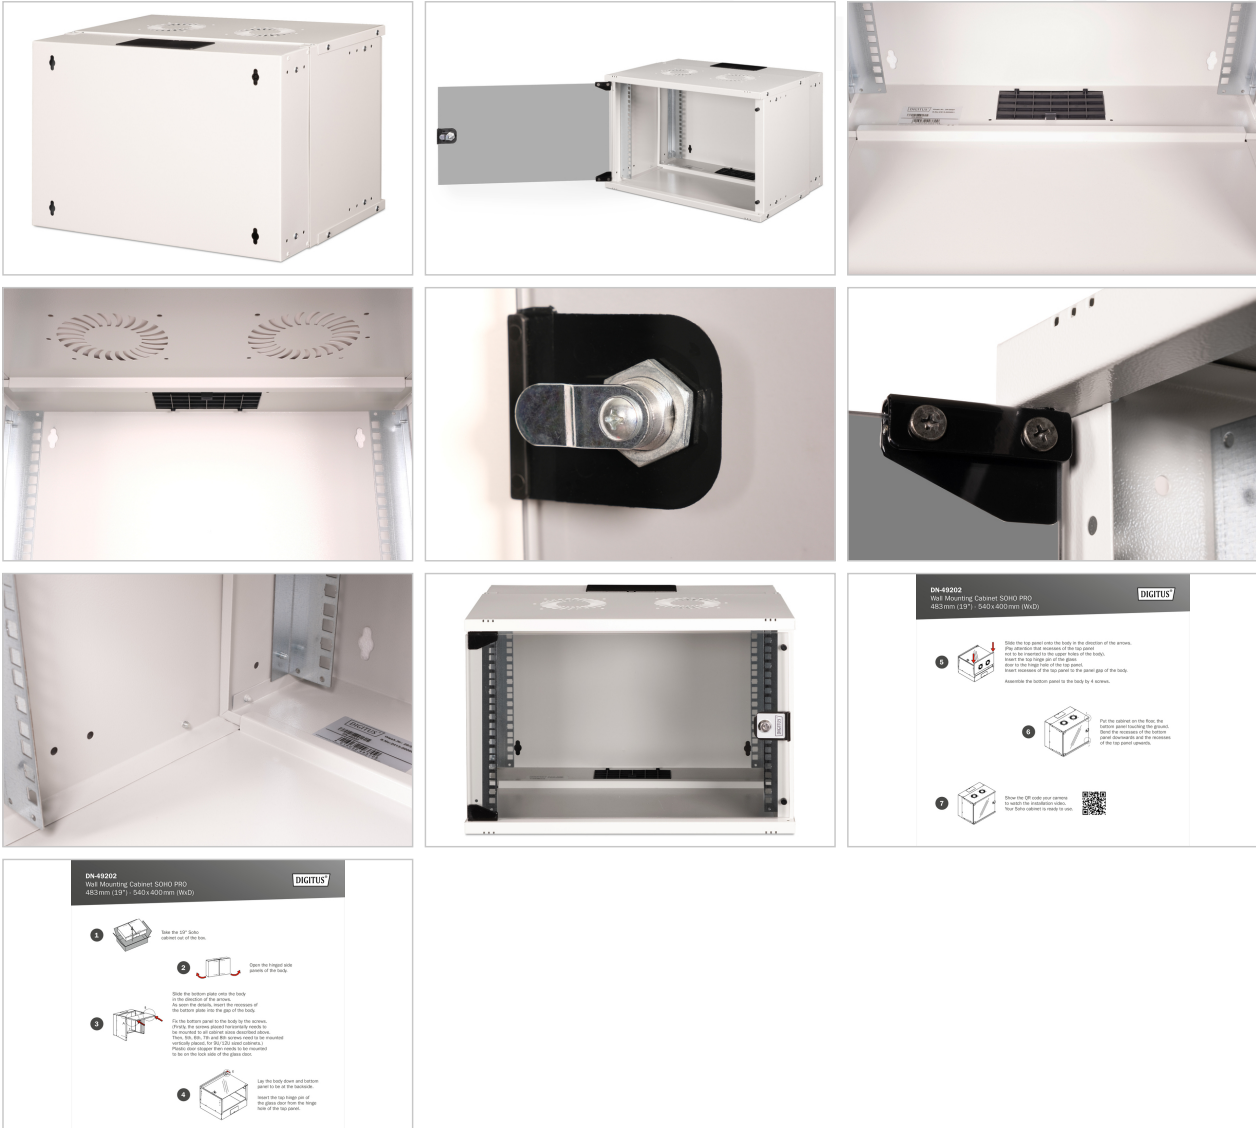

More images:

Safety notes

- Assicurare una ventilazione adeguata per evitare il surriscaldamento dei dispositivi installati.
- Gli armadi di rete non devono essere riempiti eccessivamente e le aperture di ventilazione non devono essere bloccate.
- I cavi devono essere posati in modo ordinato e organizzati in canaline o vaschette.
- Utilizzate dispositivi di protezione contro le sovratensioni per proteggere i dispositivi sensibili da sovratensioni o fulmini.
- Evitare l'umidità o il bagnato rispettando il rispettivo grado di protezione IP.
- Assicurarsi che l'involucro e i dispositivi utilizzati siano correttamente collegati a terra.
- Nelle regioni con frequente attività temporalesca, la protezione professionale contro i fulmini dovrebbe essere integrata nell'alimentazione.
- Per evitare carichi irregolari, montare sempre le unità più pesanti nella parte inferiore dell'armadio.
- Scollegare i dispositivi installati dall'alimentazione durante i lavori di manutenzione o installazione.

EU responsible person

EU based economic operator ensuring the product complies with the required regulations.

ASSMANN Electronic GmbH
Auf dem Schüffel 3
Lüdenscheid, Germany
<https://www.assmann.com>
info@assmann.com