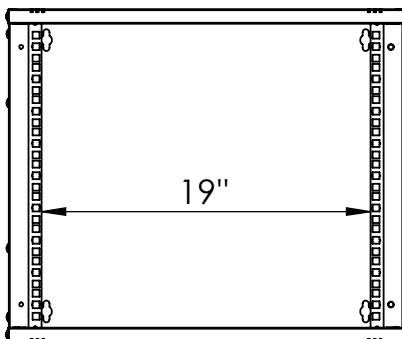

### Attributes

- Capacità di carico: 60 kg
- Colore: grigio chiaro, RAL 7035
- Larghezza: 540 mm
- Pannelli laterali: Entrambi i lati
- Porta anteriore: Porta in vetro, apertura singola
- Profondità: 400 mm
- Tipo di armadio: Armadio a parete
- Unità: 7
- Classe di protezione IP: IP20
- Installato: no

DN-49200, DN-49201, DN-49202,  
 DN-49203, DN-49204, DN-49205,  
 DN-49206, DN-49207

Top view

Bottom view

Front view

U Kinds	H
4U	237
7U	370
9U	459
12U	592

Side view

Front inside view

Rear view

DN-49200, DN-49201, DN-49202,  
DN-49203, DN-49204, DN-49205,  
DN-49206, DN-49207

Isometric views

19" cabinet  
in the top view

DETAIL A

Rack rail  
mounting  
dimensions

DN-49200, DN-49201, DN-49202,  
DN-49203, DN-49204, DN-49205,  
DN-49206, DN-49207