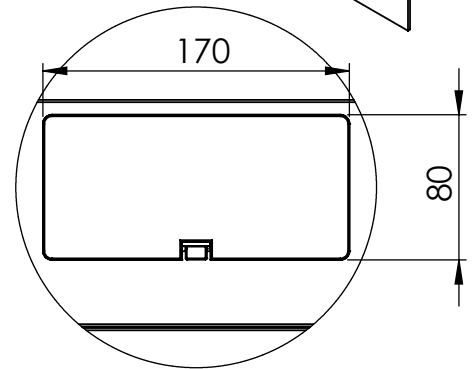

- Guide profilate da 483 mm (19") montate anteriormente e posteriormente all'interno dell'involucro, zincate
- Le guide profilate da 483 mm (19") sono regolabili in profondità
- Lamiera d'acciaio di spessore 1,1 - 1,5 con elevata capacità di carico, verniciata a polvere
- Ingresso cavi con copertura in plastica nel tetto e nel pavimento
- Fessure di ventilazione per la ventilazione attiva e passiva
- Profondità massima di installazione dei componenti: 319,25 mm
- Dimensioni del prodotto (A x L x P): 370 x 540 x 400 mm

### Attributes

- Capacità di carico: 60 kg
- Colore: grigio chiaro, RAL 7035
- Larghezza: 540 mm
- Pannelli laterali: Entrambi i lati
- Porta anteriore: Porta in vetro, apertura singola
- Profondità: 400 mm
- Tipo di armadio: Armadio a parete
- Unità: 7
- Classe di protezione IP: IP20
- Installato: no

DN-49200, DN-49201, DN-49202,  
 DN-49203, DN-49204, DN-49205,  
 DN-49206, DN-49207

Top view

Bottom view

Front view

U Kinds	H
4U	237
7U	370
9U	459
12U	592

Side view

Front inside view

Rear view

DN-49200, DN-49201, DN-49202,  
DN-49203, DN-49204, DN-49205,  
DN-49206, DN-49207

Isometric views

19" cabinet  
in the top view

DETAIL A

Rack rail  
mounting  
dimensions

DN-49200, DN-49201, DN-49202,  
DN-49203, DN-49204, DN-49205,  
DN-49206, DN-49207