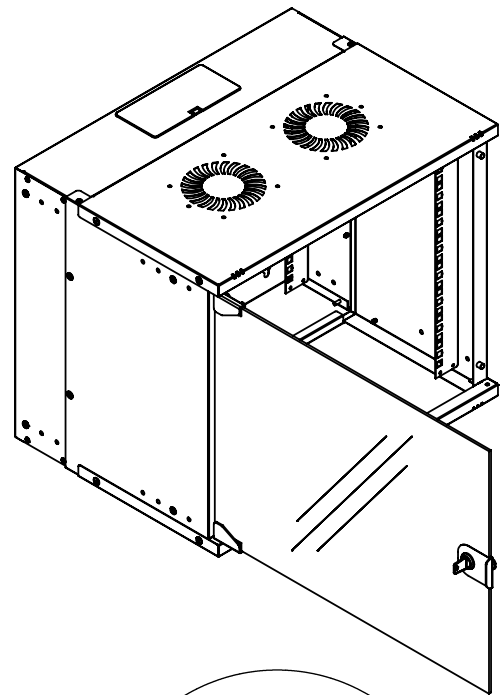

### Attributes

- Capacità di carico: 60 kg
- Colore: grigio chiaro, RAL 7035
- Larghezza: 540 mm
- Pannelli laterali: Entrambi i lati
- Porta anteriore: Porta in vetro, apertura singola
- Profondità: 400 mm
- Tipo di armadio: Armadio a parete
- Unità: 7
- Classe di protezione IP: IP20
- Installato: no

DN-49200, DN-49201, DN-49202,  
 DN-49203, DN-49204, DN-49205,  
 DN-49206, DN-49207

Top view

Bottom view

Front view

U Kinds	H
4U	237
7U	370
9U	459
12U	592

Side view

Front inside view

Rear view

DN-49200, DN-49201, DN-49202,  
DN-49203, DN-49204, DN-49205,  
DN-49206, DN-49207

Isometric views

19" cabinet  
in the top view

DETAIL A

Rack rail  
mounting  
dimensions

DN-49200, DN-49201, DN-49202,  
DN-49203, DN-49204, DN-49205,  
DN-49206, DN-49207