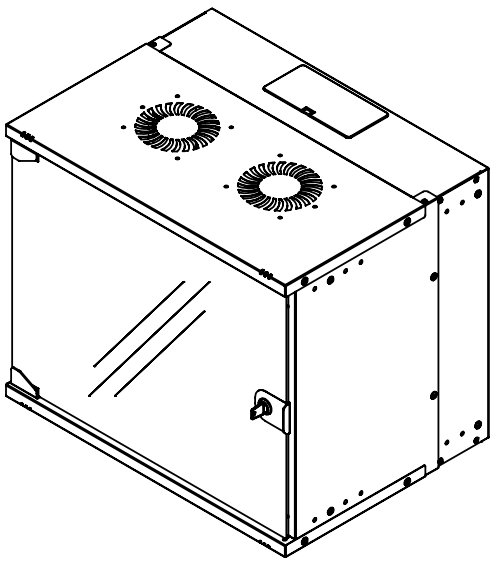

### Attributes

- Capacità di carico: 60 kg
- Colore: grigio chiaro, RAL 7035
- Larghezza: 540 mm
- Pannelli laterali: Entrambi i lati
- Porta anteriore: Porta in vetro, apertura singola
- Profondità: 400 mm
- Tipo di armadio: Armadio a parete
- Unità: 7
- Classe di protezione IP: IP20
- Installato: no

DN-49200, DN-49201, DN-49202,  
 DN-49203, DN-49204, DN-49205,  
 DN-49206, DN-49207

Top view

Bottom view

Front view

U Kinds	H
4U	237
7U	370
9U	459
12U	592

Side view

Front inside view

Rear view

DN-49200, DN-49201, DN-49202,  
DN-49203, DN-49204, DN-49205,  
DN-49206, DN-49207

Isometric views

19" cabinet  
in the top view

DETAIL A

Rack rail  
mounting  
dimensions

DN-49200, DN-49201, DN-49202,  
DN-49203, DN-49204, DN-49205,  
DN-49206, DN-49207