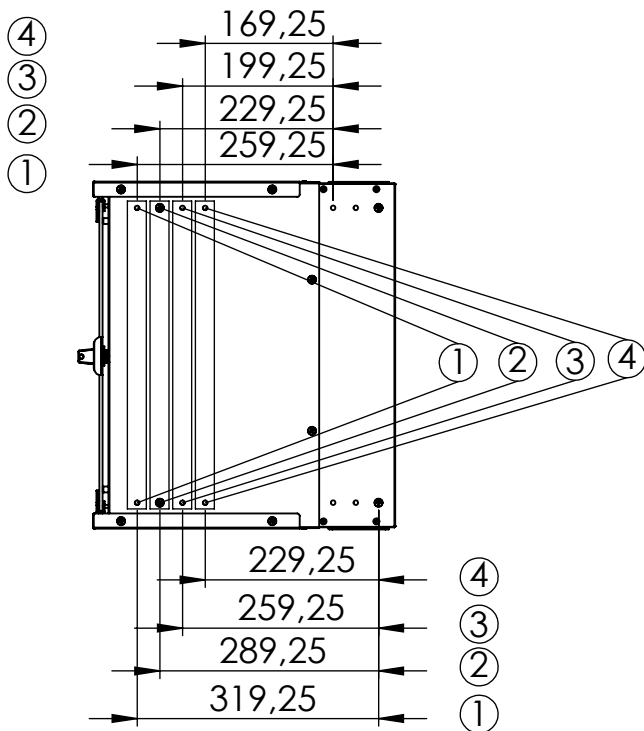

- Guide profilate da 483 mm (19") montate anteriormente e posteriormente all'interno dell'involucro, zincate
- Le guide profilate da 483 mm (19") sono regolabili in profondità
- Lamiera d'acciaio di spessore 1,1 - 1,5 con elevata capacità di carico, verniciata a polvere
- Ingresso cavi con copertura in plastica nel tetto e nel pavimento
- Fessure di ventilazione per la ventilazione attiva e passiva
- Profondità massima di installazione dei componenti: 319,25 mm
- Dimensioni del prodotto (A x L x P): 460 x 540 x 400 mm

Top view

Bottom view

Front view

U Kinds	H
4U	237
7U	370
9U	459
12U	592

Side view

Front inside view

Rear view

Isometric views

19" cabinet
in the top view

DETAIL A

Rack rail
mounting
dimensions

Exploded view