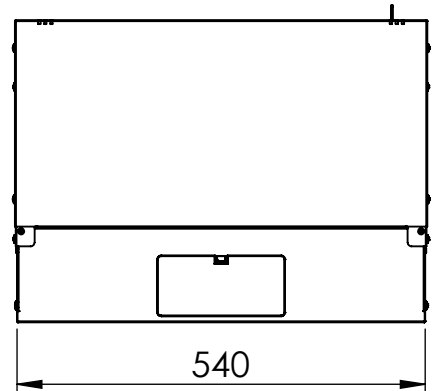

Bottom view