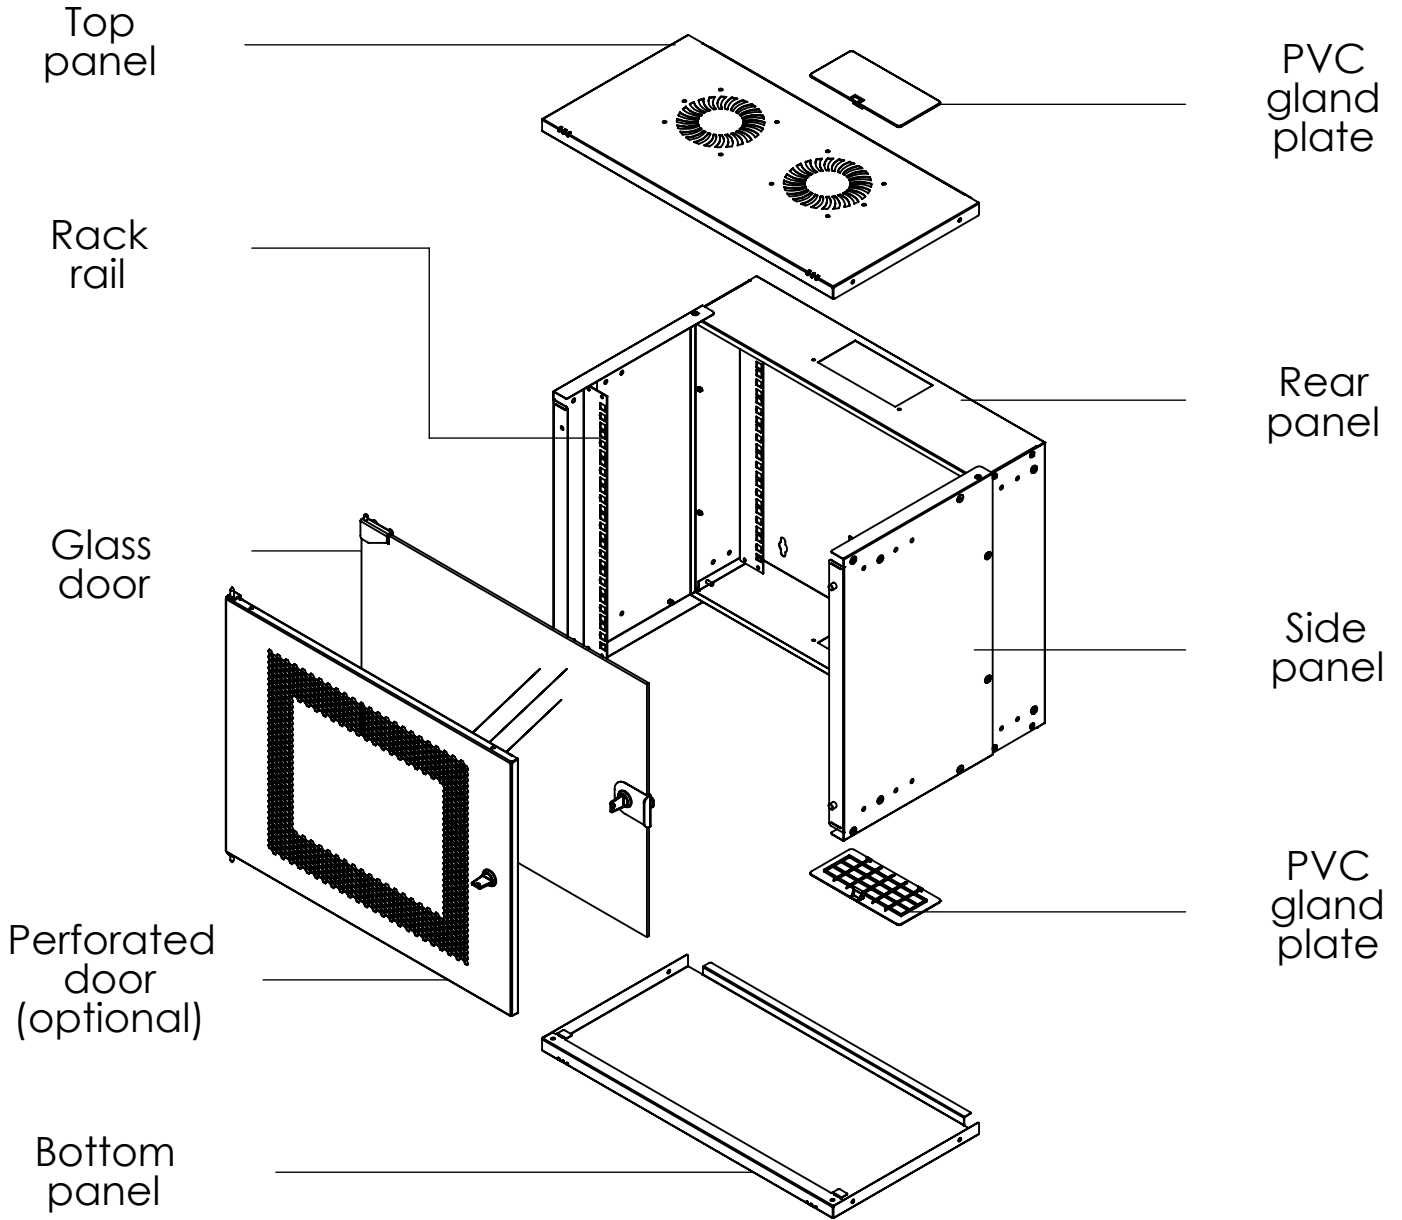

- Guide profilate da 483 mm (19") montate anteriormente e posteriormente all'interno dell'involucro, zincate
- Le guide profilate da 483 mm (19") sono regolabili in profondità
- Lamiera d'acciaio di spessore 1,1 - 1,5 con elevata capacità di carico, verniciata a polvere
- Ingresso cavi con copertura in plastica nel tetto e nel pavimento
- Fessure di ventilazione per la ventilazione attiva e passiva
- Profondità massima di installazione dei componenti: 319,25 mm
- Dimensioni del prodotto (A x L x P): 460 x 540 x 400 mm

Attributes

- Capacità di carico: 60 kg
- Colore: grigio chiaro, RAL 7035
- Larghezza: 540 mm
- Pannelli laterali: Entrambi i lati
- Porta anteriore: Porta in vetro, apertura singola
- Profondità: 400 mm
- Tipo di armadio: Armadio a parete
- Unità: 9
- Classe di protezione IP: IP20
- Installato: no

Top view

Bottom view

Front view

U Kinds	H
4U	237
7U	370
9U	459
12U	592

Side view

Front inside view

Rear view

Isometric views

19" cabinet
in the top view

DETAIL A

Rack rail
mounting
dimensions

Exploded view