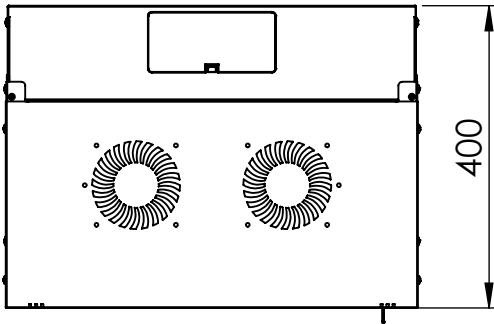

Top view

U Kinds	H
4U	237
7U	370
9U	459
12U	592