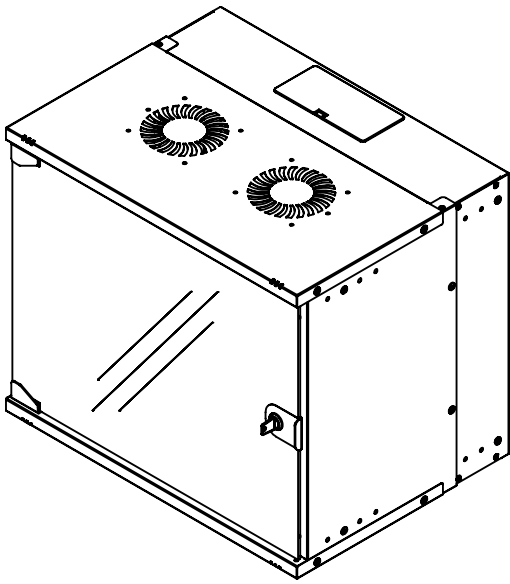

Isometric views