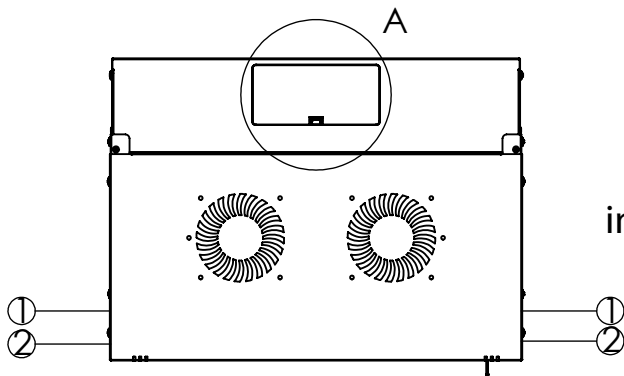

- Guide profilate da 483 mm (19") montate anteriormente e posteriormente all'interno dell'involucro, zincate
- Le guide profilate da 483 mm (19") sono regolabili in profondità
- Lamiera d'acciaio di spessore 1,1 - 1,5 con elevata capacità di carico, verniciata a polvere
- Ingresso cavi con copertura in plastica nel tetto e nel pavimento
- Fessure di ventilazione per la ventilazione attiva e passiva
- Profondità massima di installazione dei componenti: 319,25 mm
- Dimensioni del prodotto (A x L x P): 460 x 540 x 400 mm

Top view

Bottom view

Front view

U Kinds	H
4U	237
7U	370
9U	459
12U	592

Side view

Front inside view

Rear view

Isometric views

19" cabinet
in the top view

DETAIL A

Rack rail
mounting
dimensions

Exploded view