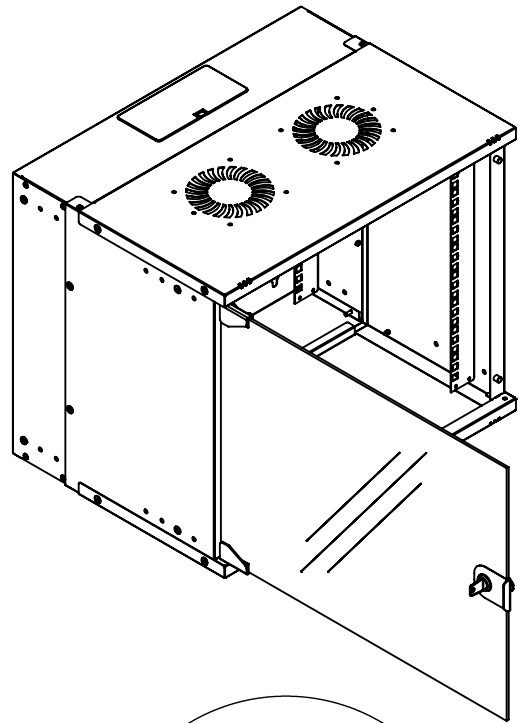

- Guide profilate da 483 mm (19") montate anteriormente e posteriormente all'interno dell'involucro, zincate
- Le guide profilate da 483 mm (19") sono regolabili in profondità
- Lamiera d'acciaio di spessore 1,1 - 1,5 con elevata capacità di carico, verniciata a polvere
- Ingresso cavi con copertura in plastica nel tetto e nel pavimento
- Fessure di ventilazione per la ventilazione attiva e passiva
- Profondità massima di installazione dei componenti: 319,25 mm
- Dimensioni del prodotto (A x L x P): 460 x 540 x 400 mm

Attributes

- Capacità di carico: 60 kg
- Colore: grigio chiaro, RAL 7035
- Larghezza: 540 mm
- Pannelli laterali: Entrambi i lati
- Porta anteriore: Porta in vetro, apertura singola
- Profondità: 400 mm
- Tipo di armadio: Armadio a parete
- Unità: 9
- Classe di protezione IP: IP20
- Installato: no

19" cabinet
in the top view

DETAIL A

Rack rail
mounting
dimensions

Exploded view