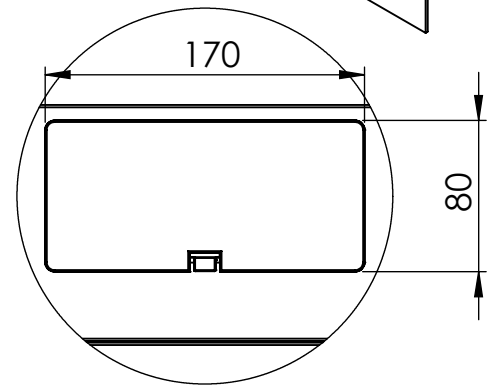

- Guide profilate da 483 mm (19") montate anteriormente e posteriormente all'interno dell'involucro, zincate
- Le guide profilate da 483 mm (19") sono regolabili in profondità
- Lamiera d'acciaio di spessore 1,1 - 1,5 con elevata capacità di carico, verniciata a polvere
- Ingresso cavi con copertura in plastica nel tetto e nel pavimento
- Fessure di ventilazione per la ventilazione attiva e passiva
- Profondità massima di installazione dei componenti: 319,25 mm
- Dimensioni del prodotto (A x L x P): 460 x 540 x 400 mm

Attributes

- Capacità di carico: 60 kg
- Colore: grigio chiaro, RAL 7035
- Larghezza: 540 mm
- Pannelli laterali: Entrambi i lati
- Porta anteriore: Porta in vetro, apertura singola
- Profondità: 400 mm
- Tipo di armadio: Armadio a parete
- Unità: 9
- Classe di protezione IP: IP20
- Installato: no

Top view

Bottom view

Front view

U Kinds	H
4U	237
7U	370
9U	459
12U	592

Side view

Front inside view

Rear view

Isometric views

19" cabinet
in the top view

DETAIL A

Rack rail
mounting
dimensions

Exploded view