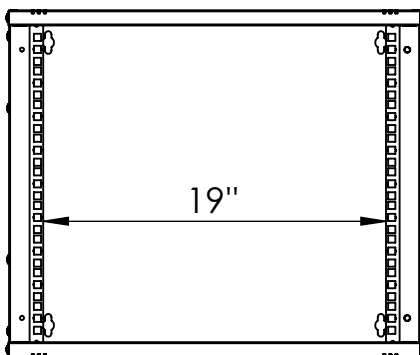

- Guide profilate da 483 mm (19") montate anteriormente e posteriormente all'interno dell'involucro, zincate
- Le guide profilate da 483 mm (19") sono regolabili in profondità
- Lamiera d'acciaio di spessore 1,1 - 1,5 con elevata capacità di carico, verniciata a polvere
- Ingresso cavi con copertura in plastica nel tetto e nel pavimento
- Fessure di ventilazione per la ventilazione attiva e passiva
- Profondità massima di installazione dei componenti: 319,25 mm
- Dimensioni del prodotto (A x L x P): 460 x 540 x 400 mm

Attributes

- Capacità di carico: 60 kg
- Colore: grigio chiaro, RAL 7035
- Larghezza: 540 mm
- Pannelli laterali: Entrambi i lati
- Porta anteriore: Porta in vetro, apertura singola
- Profondità: 400 mm
- Tipo di armadio: Armadio a parete
- Unità: 9
- Classe di protezione IP: IP20
- Installato: no

Top view

Bottom view

Front view

U Kinds	H
4U	237
7U	370
9U	459
12U	592

Side view

Front inside view

Rear view

Isometric views

19" cabinet
in the top view

DETAIL A

Rack rail
mounting
dimensions

Exploded view