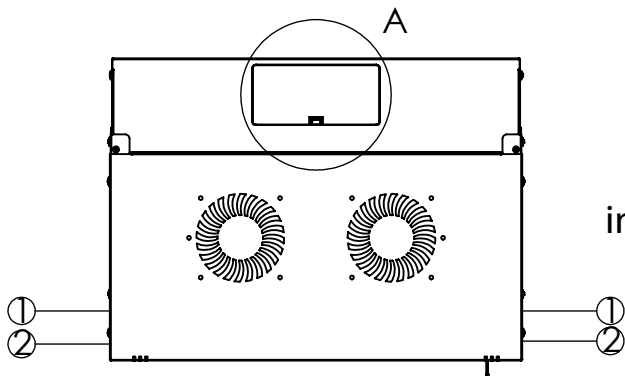

- Guide profilate da 483 mm (19") montate anteriormente e posteriormente all'interno dell'involucro, zincate
- Le guide profilate da 483 mm (19") sono regolabili in profondità
- Lamiera d'acciaio di spessore 1,1 - 1,5 con elevata capacità di carico, verniciata a polvere
- Ingresso cavi con copertura in plastica nel tetto e nel pavimento
- Fessure di ventilazione per la ventilazione attiva e passiva
- Profondità massima di installazione dei componenti: 319,25 mm
- Dimensioni del prodotto (H x L x P): 595 x 540 x 400 mm

DN-49200, DN-49201, DN-49202,
DN-49203, DN-49204, DN-49205,
DN-49206, DN-49207

Top view

Bottom view

Front view

U Kinds	H
4U	237
7U	370
9U	459
12U	592

Side view

Front inside view

Rear view

Isometric views

19" cabinet
in the top view

DETAIL A

Rack rail
mounting
dimensions

Exploded view