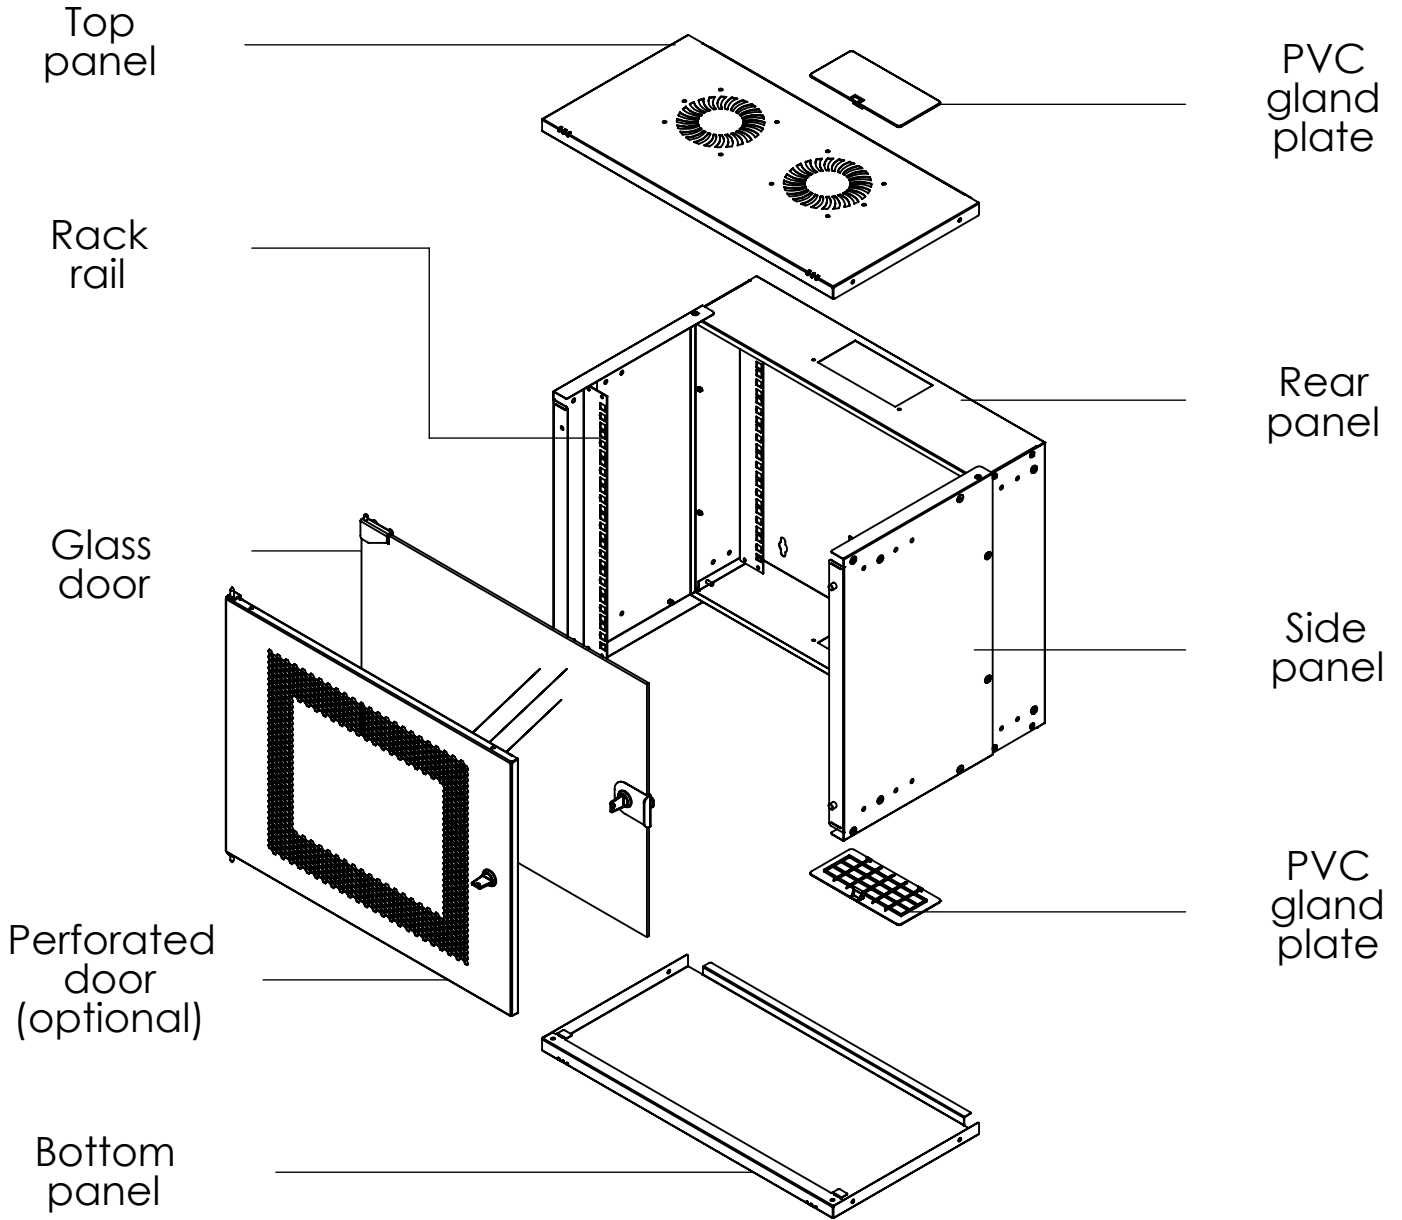

- Guide profilate da 483 mm (19") montate anteriormente e posteriormente all'interno dell'involucro, zincate
- Le guide profilate da 483 mm (19") sono regolabili in profondità
- Lamiera d'acciaio di spessore 1,1 - 1,5 con elevata capacità di carico, verniciata a polvere
- Ingresso cavi con copertura in plastica nel tetto e nel pavimento
- Fessure di ventilazione per la ventilazione attiva e passiva
- Profondità massima di installazione dei componenti: 319,25 mm
- Dimensioni del prodotto (H x L x P): 595 x 540 x 400 mm

Attributes

- Capacità di carico: 60 kg
- Colore: grigio chiaro, RAL 7035
- Larghezza: 540 mm
- Pannelli laterali: Entrambi i lati
- Porta anteriore: Porta in vetro, apertura singola
- Profondità: 400 mm
- Tipo di armadio: Armadio a parete
- Unità: 12
- Classe di protezione IP: IP20
- Installato: no

Isometric views

19" cabinet
in the top view

DETAIL A

Rack rail
mounting
dimensions

Exploded view