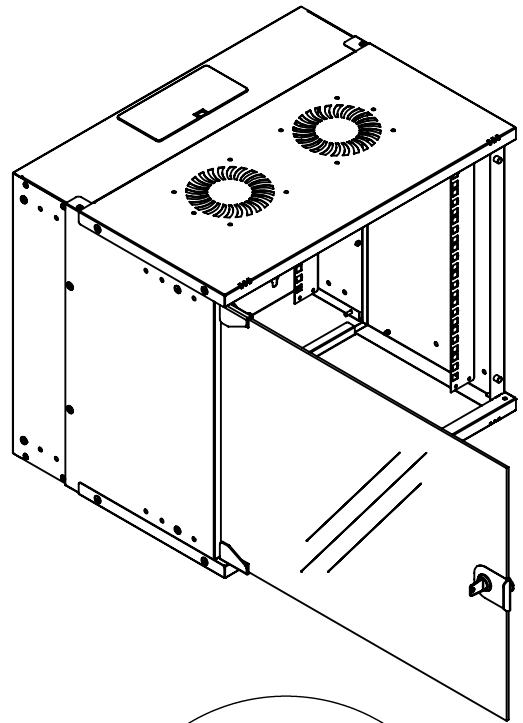

- Guide profilate da 483 mm (19") montate anteriormente e posteriormente all'interno dell'involucro, zincate
- Le guide profilate da 483 mm (19") sono regolabili in profondità
- Lamiera d'acciaio di spessore 1,1 - 1,5 con elevata capacità di carico, verniciata a polvere
- Ingresso cavi con copertura in plastica nel tetto e nel pavimento
- Fessure di ventilazione per la ventilazione attiva e passiva
- Profondità massima di installazione dei componenti: 319,25 mm
- Dimensioni del prodotto (H x L x P): 595 x 540 x 400 mm

Attributes

- Capacità di carico: 60 kg
- Colore: grigio chiaro, RAL 7035
- Larghezza: 540 mm
- Pannelli laterali: Entrambi i lati
- Porta anteriore: Porta in vetro, apertura singola
- Profondità: 400 mm
- Tipo di armadio: Armadio a parete
- Unità: 12
- Classe di protezione IP: IP20
- Installato: no

DN-49200, DN-49201, DN-49202,
DN-49203, DN-49204, DN-49205,
DN-49206, DN-49207

Top view

Bottom view

Front view

U Kinds	H
4U	237
7U	370
9U	459
12U	592

Side view

Front inside view

Rear view

Isometric views

19" cabinet
in the top view

DETAIL A

Rack rail
mounting
dimensions

Exploded view