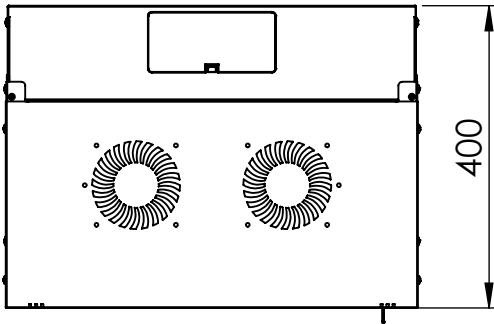

DN-49200, DN-49201, DN-49202,
DN-49203, DN-49204, DN-49205,
DN-49206, DN-49207

Top view