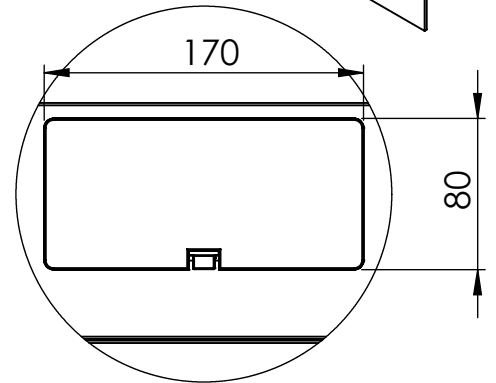

- Guide profilate da 483 mm (19") montate anteriormente e posteriormente all'interno dell'involucro, zincate
- Le guide profilate da 483 mm (19") sono regolabili in profondità
- Lamiera d'acciaio di spessore 1,1 - 1,5 con elevata capacità di carico, verniciata a polvere
- Ingresso cavi con copertura in plastica nel tetto e nel pavimento
- Fessure di ventilazione per la ventilazione attiva e passiva
- Profondità massima di installazione dei componenti: 319,25 mm
- Dimensioni del prodotto (H x L x P): 595 x 540 x 400 mm

Attributes

- Capacità di carico: 60 kg
- Colore: grigio chiaro, RAL 7035
- Larghezza: 540 mm
- Pannelli laterali: Entrambi i lati
- Porta anteriore: Porta in vetro, apertura singola
- Profondità: 400 mm
- Tipo di armadio: Armadio a parete
- Unità: 12
- Classe di protezione IP: IP20
- Installato: no

DN-49200, DN-49201, DN-49202,
DN-49203, DN-49204, DN-49205,
DN-49206, DN-49207

Top view

Bottom view

Front view

U Kinds	H
4U	237
7U	370
9U	459
12U	592

Side view

Front inside view

Rear view

Isometric views

19" cabinet
in the top view

DETAIL A

Rack rail
mounting
dimensions

Exploded view