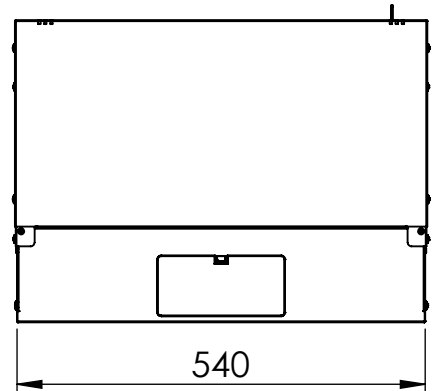

- Guide profilate da 483 mm (19") montate anteriormente e posteriormente all'interno dell'involucro, zincate
- Le guide profilate da 483 mm (19") sono regolabili in profondità
- Lamiera d'acciaio di spessore 1,1 - 1,5 con elevata capacità di carico, verniciata a polvere
- Ingresso cavi con copertura in plastica nel tetto e nel pavimento
- Fessure di ventilazione per la ventilazione attiva e passiva
- Profondità massima di installazione dei componenti: 319,25 mm
- Dimensioni del prodotto (H x L x P): 595 x 540 x 400 mm

Attributes

- Capacità di carico: 60 kg
- Colore: grigio chiaro, RAL 7035
- Larghezza: 540 mm
- Pannelli laterali: Entrambi i lati
- Porta anteriore: Porta in vetro, apertura singola
- Profondità: 400 mm
- Tipo di armadio: Armadio a parete
- Unità: 12
- Classe di protezione IP: IP20
- Installato: no

DN-49200, DN-49201, DN-49202,
DN-49203, DN-49204, DN-49205,
DN-49206, DN-49207

Top view

Bottom view

Front view

U Kinds	H
4U	237
7U	370
9U	459
12U	592

Side view

Front inside view

Rear view

Isometric views

19" cabinet
in the top view

DETAIL A

Rack rail
mounting
dimensions

Exploded view