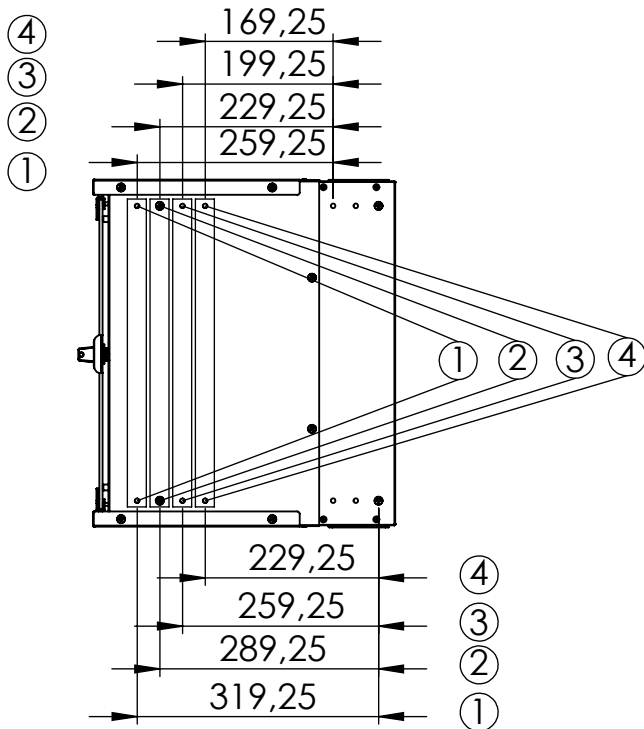

- Guide profilate da 483 mm (19") montate anteriormente e posteriormente all'interno dell'involucro, zincate
- Le guide profilate da 483 mm (19") sono regolabili in profondità
- Lamiera d'acciaio di spessore 1,1 - 1,5 con elevata capacità di carico, verniciata a polvere
- Ingresso cavi con copertura in plastica nel tetto e nel pavimento
- Fessure di ventilazione per la ventilazione attiva e passiva
- Profondità massima di installazione dei componenti: 319,25 mm
- Dimensioni del prodotto (H x L x P): 595 x 540 x 400 mm

DN-49200, DN-49201, DN-49202,
DN-49203, DN-49204, DN-49205,
DN-49206, DN-49207

Top view

Bottom view

Front view

U Kinds	H
4U	237
7U	370
9U	459
12U	592

Side view

Front inside view

Rear view

Isometric views

19" cabinet
in the top view

DETAIL A

Rack rail
mounting
dimensions

Exploded view