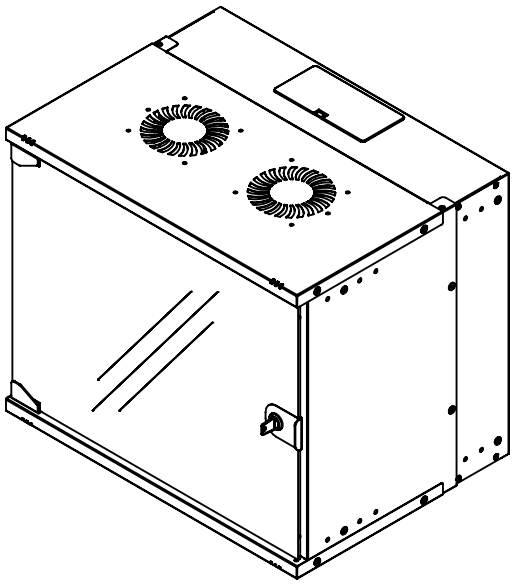

La serie di armadi da parete DIGITUS® SOHO Pro si distingue per l'efficiente fornitura in confezione piatta ottimizzata e per l'installazione particolarmente semplice.

- Grado di protezione IP20
- Porta in vetro di sicurezza con serratura, tipo 9473
- Angolo di apertura della porta di 200°
- Chiusura a 1 punto sulla porta d'ingresso

Attributes

- Capacità di carico: 60 kg
- Colore: grigio chiaro, RAL 7035
- Larghezza: 540 mm
- Pannelli laterali: Entrambi i lati
- Porta anteriore: Porta in vetro, apertura singola
- Profondità: 400 mm
- Tipo di armadio: Armadio a parete
- Unità: 12
- Classe di protezione IP: IP20
- Installato: no

DN-49200, DN-49201, DN-49202,
DN-49203, DN-49204, DN-49205,
DN-49206, DN-49207

Top view

Bottom view

Front view

U Kinds	H
4U	237
7U	370
9U	459
12U	592

Side view

Front inside view

Rear view

Isometric views

19" cabinet
in the top view

DETAIL A

Rack rail
mounting
dimensions

Exploded view