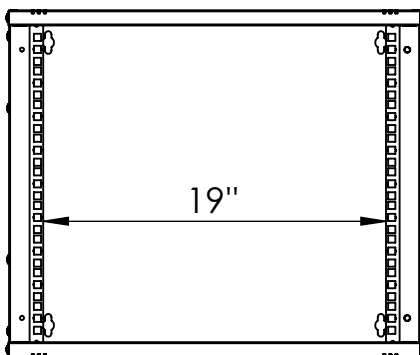

- Guide profilate da 483 mm (19") montate anteriormente e posteriormente all'interno dell'involucro, zincate
- Le guide profilate da 483 mm (19") sono regolabili in profondità
- Lamiera d'acciaio di spessore 1,1 - 1,5 con elevata capacità di carico, verniciata a polvere
- Ingresso cavi con copertura in plastica nel tetto e nel pavimento
- Fessure di ventilazione per la ventilazione attiva e passiva
- Profondità massima di installazione dei componenti: 319,25 mm
- Dimensioni del prodotto (H x L x P): 595 x 540 x 400 mm

Attributes

- Capacità di carico: 60 kg
- Colore: grigio chiaro, RAL 7035
- Larghezza: 540 mm
- Pannelli laterali: Entrambi i lati
- Porta anteriore: Porta in vetro, apertura singola
- Profondità: 400 mm
- Tipo di armadio: Armadio a parete
- Unità: 12
- Classe di protezione IP: IP20
- Installato: no

DN-49200, DN-49201, DN-49202,
DN-49203, DN-49204, DN-49205,
DN-49206, DN-49207

Top view

Bottom view

Front view

U Kinds	H
4U	237
7U	370
9U	459
12U	592

Side view

Front inside view

Rear view

Isometric views

19" cabinet
in the top view

DETAIL A

Rack rail
mounting
dimensions

Exploded view